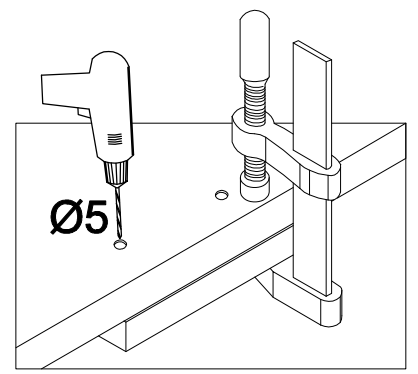

40 GS-90 1F WS
FRONT

M4x22mm	
U	S
2	1

Ersatzteil Nummer	Dimension
KUH.70791	896x396x16

ISM-KUH-01209

1

LEFT

RIGHT

2

	±3.0x16mm 
J8	P11
10	10

3

+35/0mm HG 2	+3.5x13mm P5 4
--------------------	----------------------

4

M4x22mm U 2	S 1
-------------------	--------