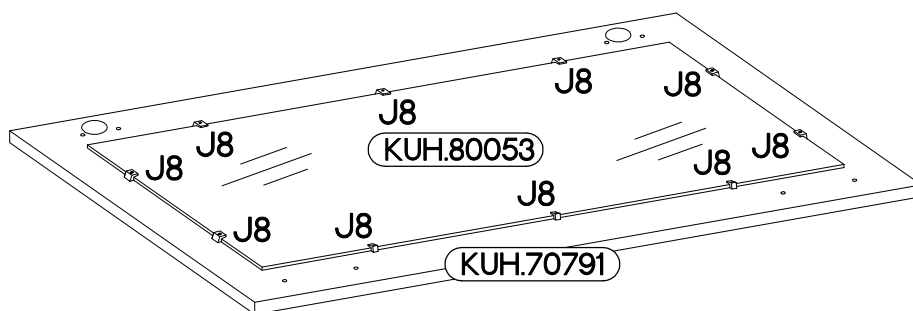

40 GS-90 1F WS
FRONT

M4x22mm	
U	S
2	1

Ersatzteil Nummer	Dimension
KUH.70791	896x396x16

ISM-KUH-01209

1

LEFT

RIGHT

2

	±3.0x16mm 
J8	P11
10	10

3

+35/0mm HG 2	+3.5x13mm P5 4
--------------------	----------------------

4

M4x22mm U 2	S 1
-------------------	--------