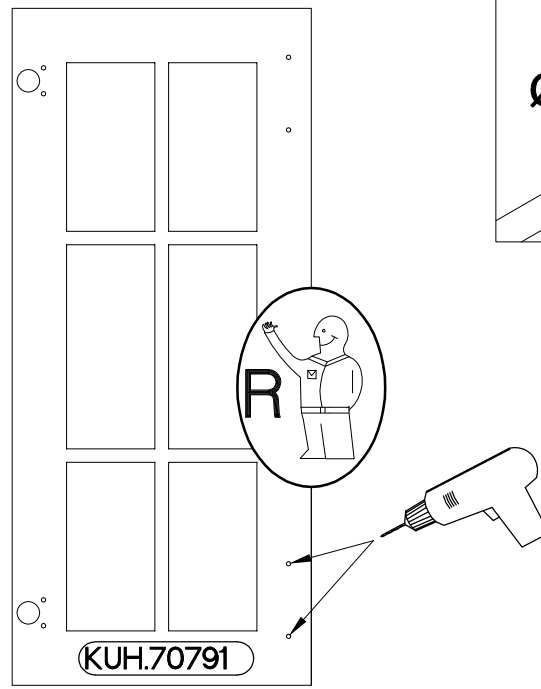

40 GS-90 1F WS
FRONT

M4x22mm	
U	S
2	1

Ersatzteil Nummer	Dimension
KUH.70791	896x396x16

ISM-KUH-01209

1

LEFT

RIGHT

2