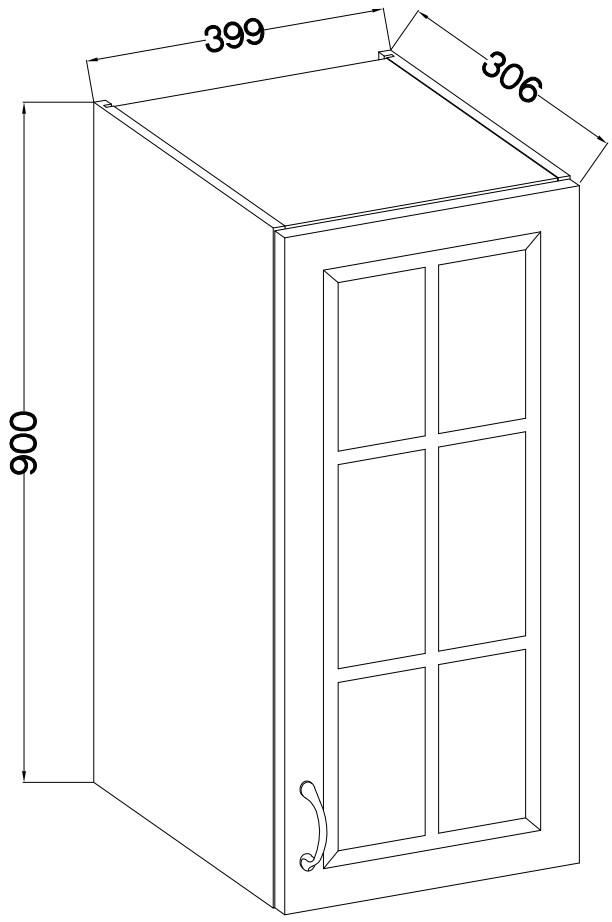

40 GS-90 1F WS
FRONT

M4x22mm	
U	S
2	1

Ersatzteil Nummer	Dimension
KUH.70791	896x396x16

ISM-KUH-01209

1

LEFT

RIGHT

2