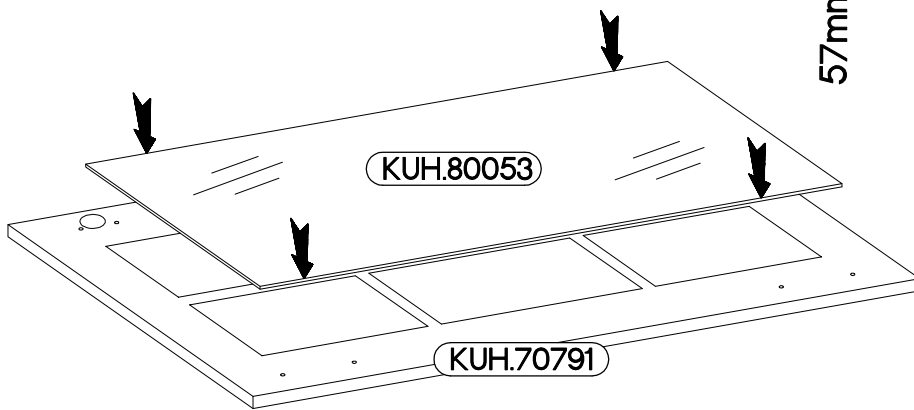

40 GS-90 1F WS
FRONT

M4x22mm	
U	S
2	1

Ersatzteil Nummer	Dimension
KUH.70791	896x396x16

ISM-KUH-01209

1

LEFT

RIGHT

2

	±3.0x16mm 
J8	P11
10	10

3

+35/0mm HG 2	+3.5x13mm P5 4
--------------------	----------------------

4

M4x22mm U 2	S 1
-------------------	--------