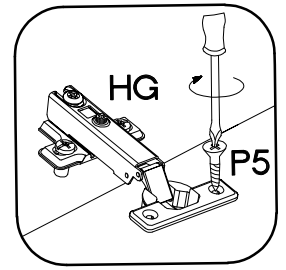

40 GS-90 1F WS
FRONT

M4x22mm	
U	S
2	1

Ersatzteil Nummer	Dimension
KUH.70791	896x396x16

ISM-KUH-01209

1

LEFT

RIGHT

2

	±3.0x16mm 
J8	P11
10	10

3

+35/0mm HG 2	+3.5x13mm P5 4
--------------------	----------------------

4

M4x22mm U 2	S 1
-------------------	--------