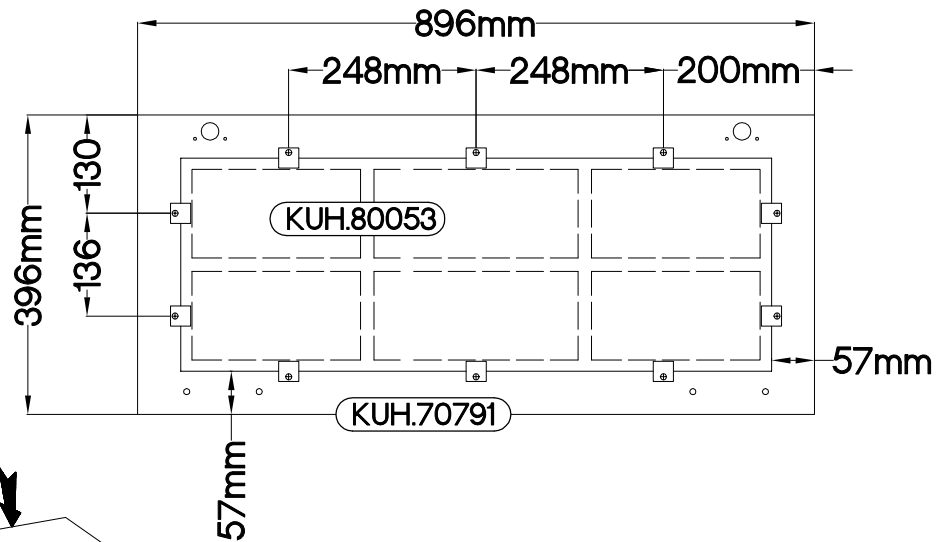

40 GS-90 1F WS
FRONT

M4x22mm	
U	S
2	1

Ersatzteil Nummer	Dimension
KUH.70791	896x396x16

ISM-KUH-01209

1

LEFT

RIGHT

2

	±3.0x16mm 
J8	P11
10	10

3

+35/0mm HG 2	+3.5x13mm P5 4
--------------------	----------------------

4

M4x22mm U 2	S 1
-------------------	--------