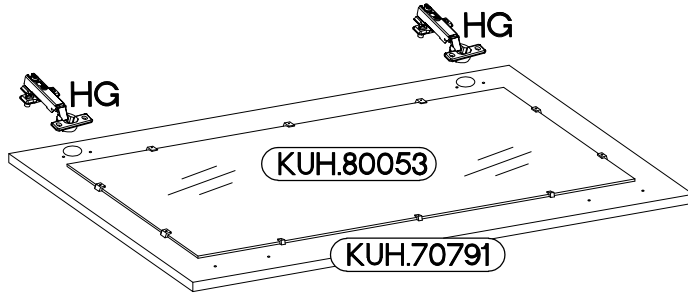

40 GS-90 1F WS
FRONT

M4x22mm	
U	S
2	1

Ersatzteil Nummer	Dimension
KUH.70791	896x396x16

ISM-KUH-01209

1

LEFT

RIGHT

2

	±3.0x16mm 
J8	P11
10	10

3

+35/0mm HG 2	+3.5x13mm P5 4
--------------------	----------------------

4

M4x22mm U 2	S 1
-------------------	--------