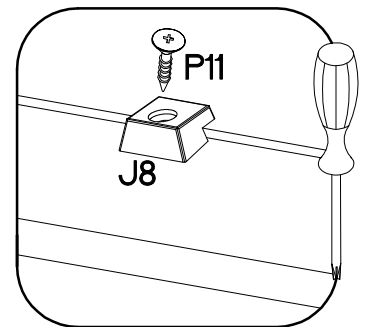

40 GS-90 1F WS
FRONT

M4x22mm	
U	S
2	1

Ersatzteil Nummer	Dimension
KUH.70791	896x396x16

ISM-KUH-01209

1

LEFT

RIGHT

2

	±3.0x16mm 
J8	P11
10	10

3

+35/0mm HG 2	+3.5x13mm P5 4
--------------------	----------------------

4

M4x22mm U 2	S 1
-------------------	--------