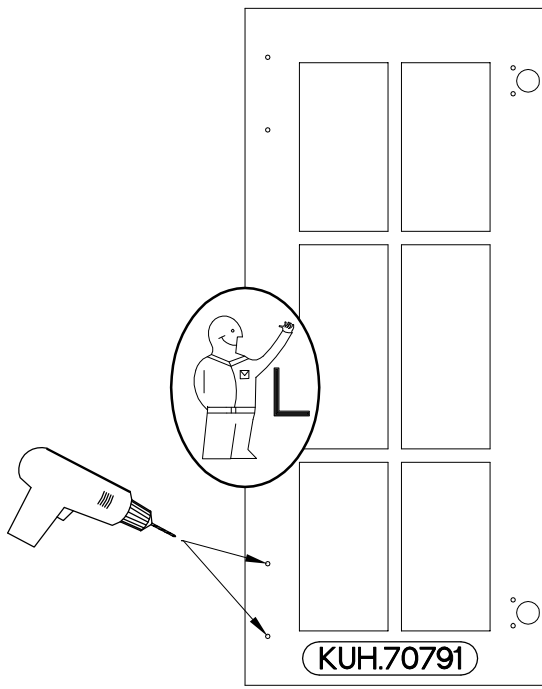

40 GS-90 1F WS
FRONT

M4x22mm	
U	S
2	1

Ersatzteil Nummer	Dimension
KUH.70791	896x396x16

ISM-KUH-01209

1

LEFT

RIGHT

2