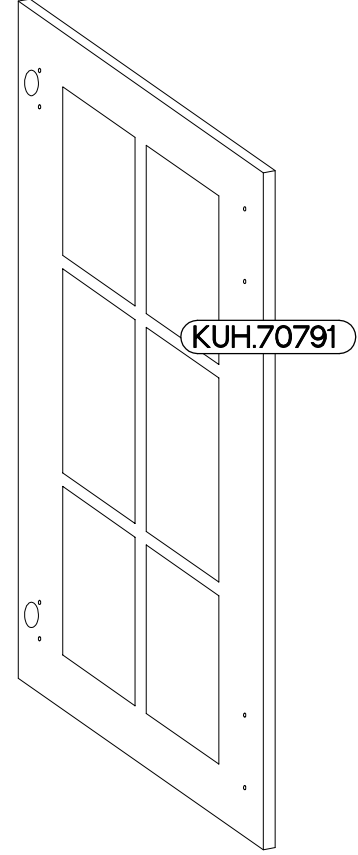

40 GS-90 1F WS
FRONT

M4x22mm	
U	S
2	1

Ersatzteil Nummer	Dimension
KUH.70791	896x396x16

ISM-KUH-01209

1

LEFT

RIGHT

2

	±3.0x16mm 
J8	P11
10	10

3

+35/0mm HG 2	+3.5x13mm P5 4
--------------------	----------------------

4

M4x22mm U 2	S 1
-------------------	--------